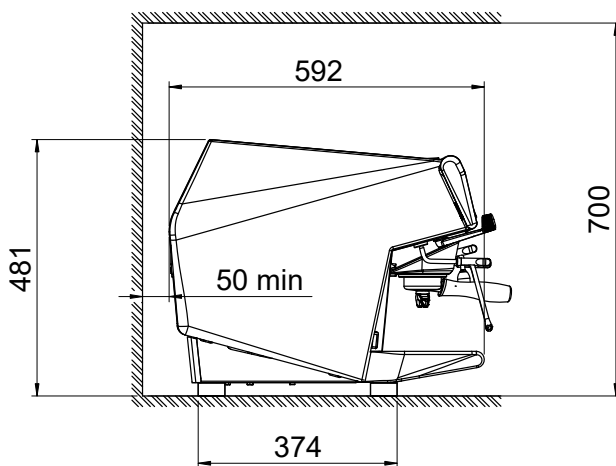

Constructie

- Roestvrijstalen omkasting.
- PID (Proportioneel-Integraal-Differentiaal) temperatuur controle: een precies algoritmisch controle systeem dat zorgt voor een consistent en accuraat zet temperatuur management.
- Boiler van 10,1 liter voor stoom en heet water.
- Uitgevoerd met Easylock filterhouders.
- RS-232 protocol voor computer of kassa verbinding.

Goedkeuring

Front aanzicht

Zij aanzicht

Boven aanzicht

Elektra

Voltage	400 V/3N ph/50 Hz
602524 (AURA2DO)	4.8 kW
Elektrisch max. vermogen	4.8 kW
Stekker type	Kabel zonder stekker

Water

Water aansluiting	3/8"
Water temperatuur (min-max)	5 - 60 °C
Water afvoer	3/4"

Algemene gegevens

Externe afmetingen, lengte	794 mm
Externe afmetingen, breedte	592 mm
Externe afmetingen, hoogte	490 mm
Gewicht, netto	73 kg

Duurzaamheid

Amperage	7.2 Amps
-----------------	----------

Meegeleverde accessoires