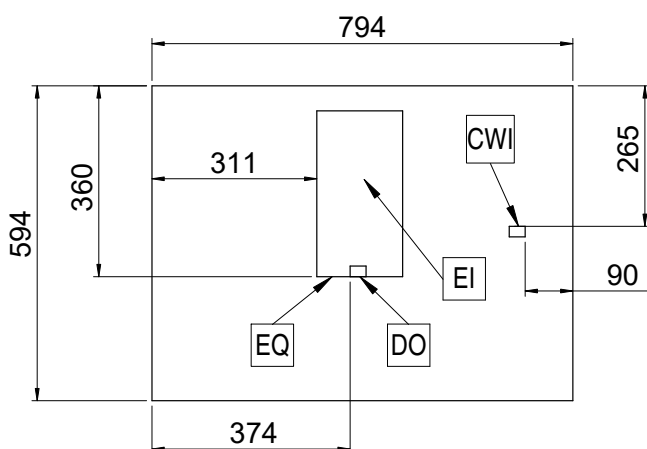

Goedkeuring

Front aanzicht

Zij aanzicht

Boven aanzicht

Elektra

Voltage	400 V/3N ph/50 Hz
602524 (AURA2DO)	4.8 kW
Elektrisch max. vermogen	4.8 kW
Stekker type	Kabel zonder stekker

Water

Water aansluiting	3/8"
Water temperatuur (min-max)	5 - 60 °C
Water afvoer	3/4"

Algemene gegevens

Externe afmetingen, lengte	794 mm
Externe afmetingen, breedte	592 mm
Externe afmetingen, hoogte	490 mm
Gewicht, netto	73 kg

Duurzaamheid

Amperage	7.2 Amps
-----------------	----------

Meegeleverde accessoires